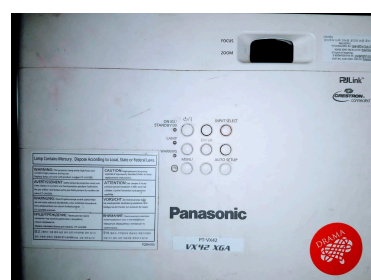

Teatro Drama

Scheda Tecnica

Teatro Drama: sito in via Buon Pastore n.57 Modena

Dimensioni spazio scenico: 10m di profondità dal fondale alla platea
8 m di larghezza tra quinta e quinta
H: 3.55m

Aspetto: La sala è provvista di quinte laterali lungo le pareti e fondale nero.
La pavimentazione è di legno provvista di un tappeto danza nero.
La sala è oscurata.

Audio

Impianto Audio: LD System Curv 500

Diffusori: N2 Proel Flash 12A (Attive)

Mixer Audio: Yamaha MG124GX 6 CH

Soundcraft EFX8 6 CH

Microfoni:

N.5 Shure sm58

N. 1 Shure C606

N.1 Shure PG58

N.2 Behringer C-2 (condensatori)

N.1 Condensatore

Illuminotecnica

Carico 18 KW

Dimmer 24 Ch

Consolle Adb Tango 24 ch

Consolle Botex Dc 2448 (tipo smatfade)

<https://www.thomann.it/botex_dc2448_light_operator.htm>

n. 10 Pc Spotlight 1000w (6 bandiere!)

n. 8 PC Fresnell 1000w (no bandiere)

n. 4 Sagomatori ETC 26°

n. 4 Par ETC Ce Source Four (Led luce bianca)

n. 5 Par 64 cp 62

n. 3 Par 12 (Lucciole)

n. 6 Pallas 750w

Videoproiettore: Parasonic PT VX 42 XGA